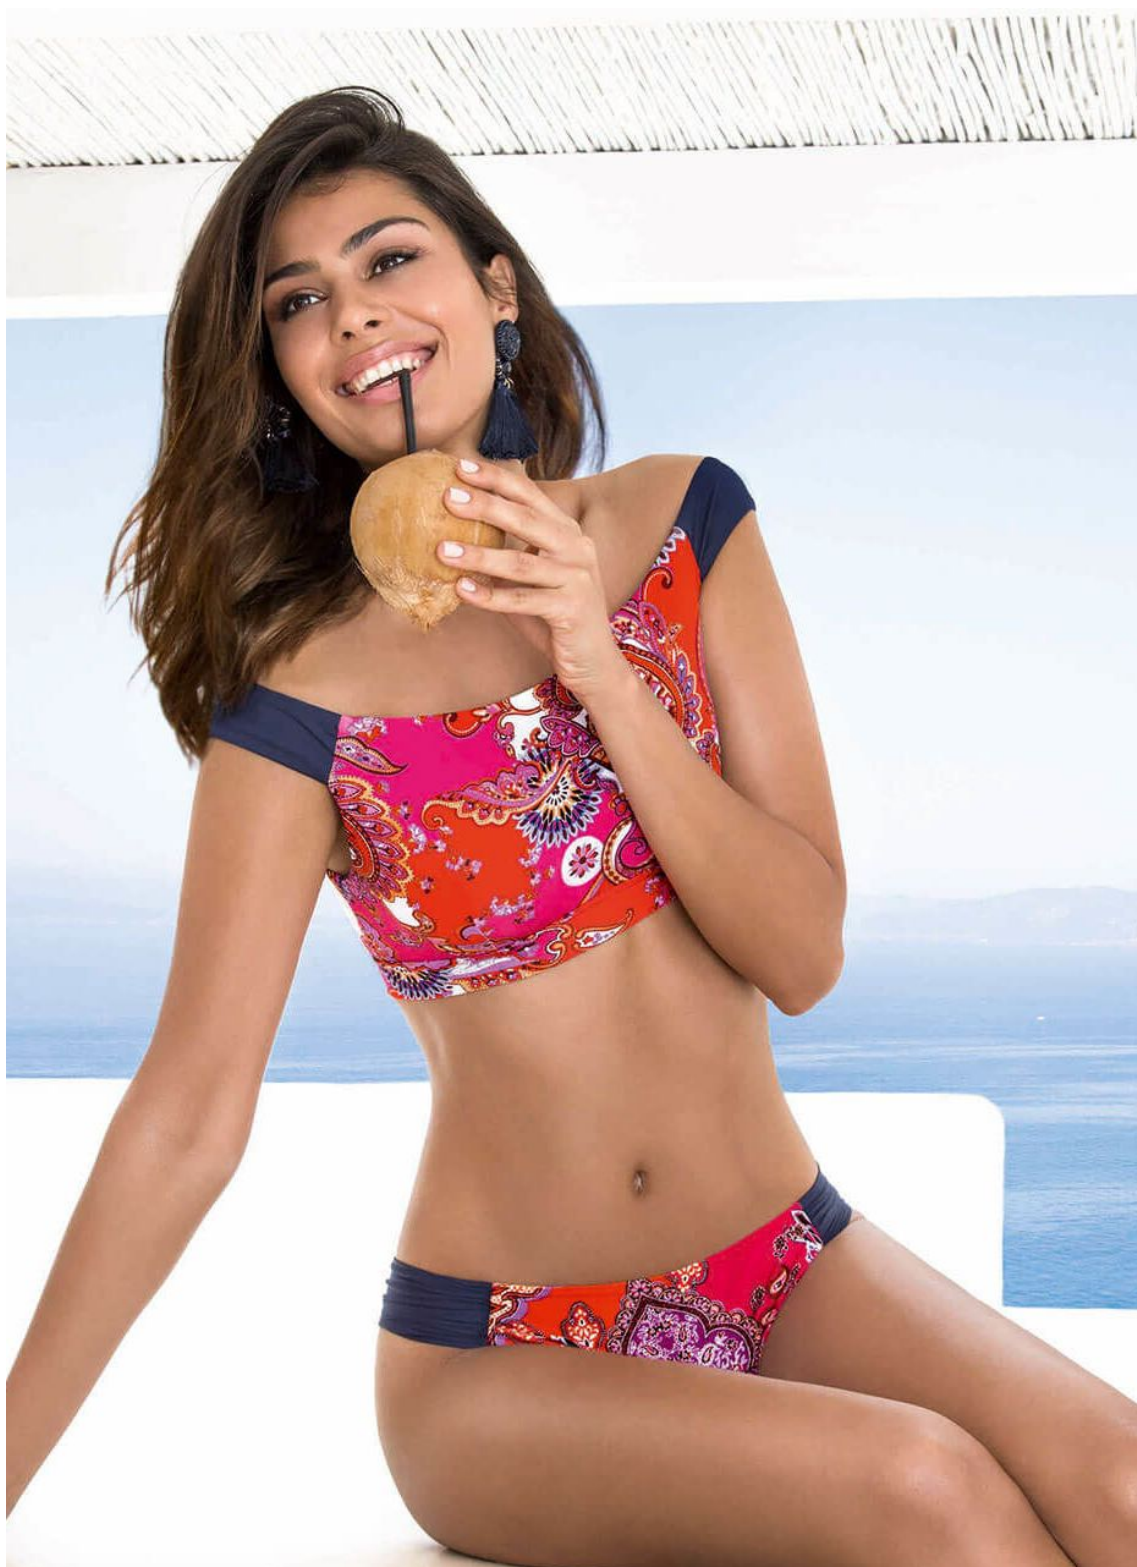

MINA MILUTINOVIC

height 179 cm · bust 90 cm · cup C · waist 61 cm · hips 92 cm · dress 36

shoes size 39 · hair dark brown · eyes brown